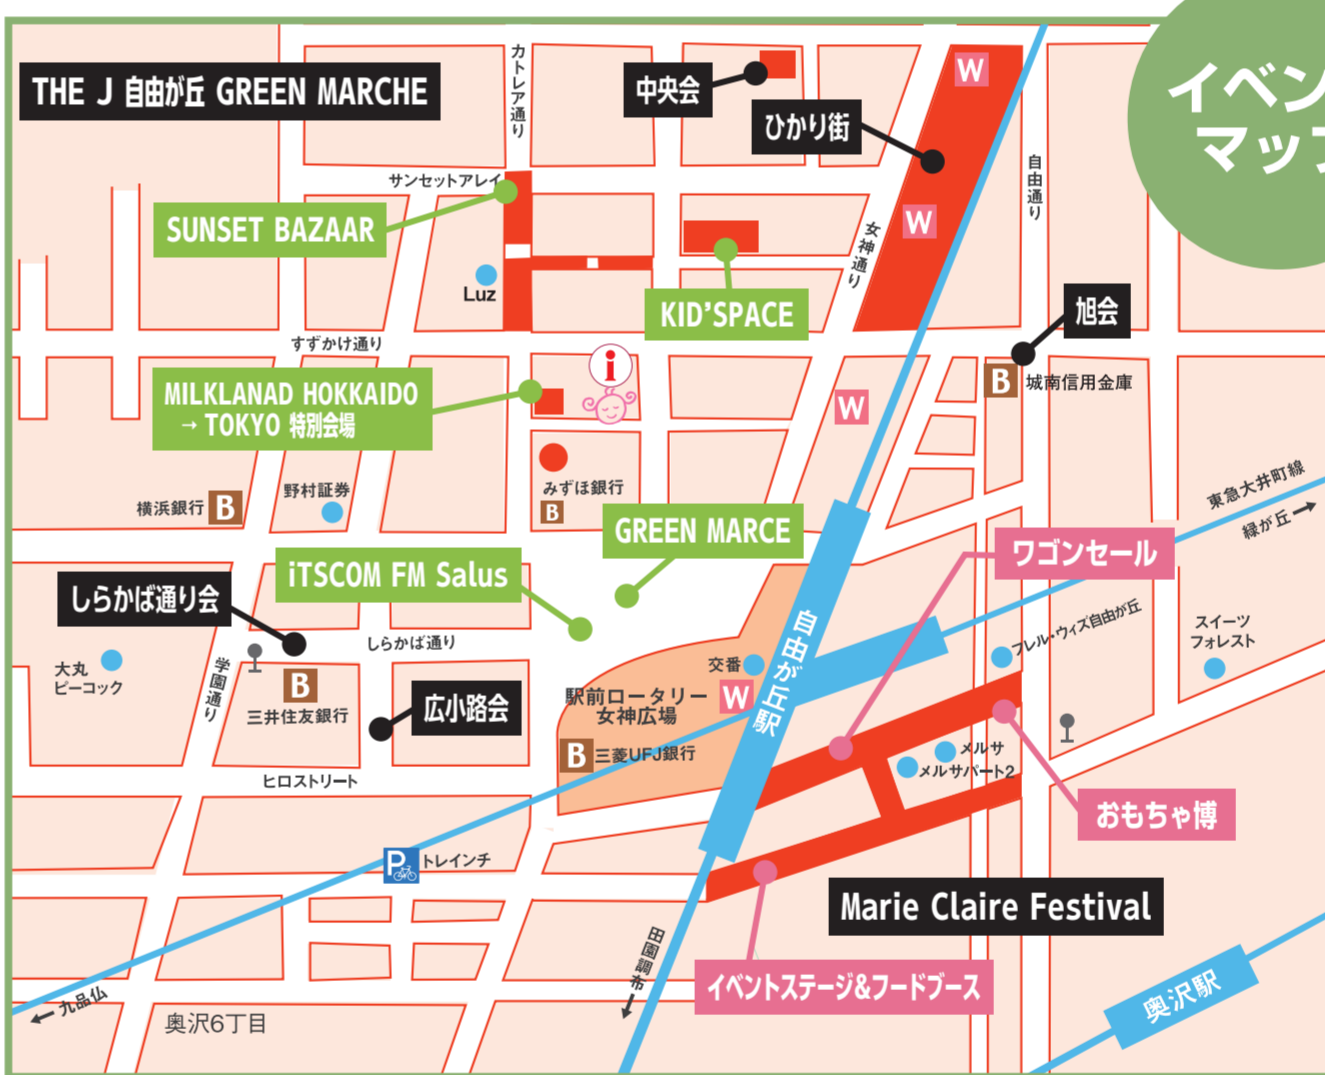

イベントマップ

東急電鉄からのお知らせ

クーポン内容をリニューアル! 朝のグッチョイクーポン
グッチョイクーポン Good morning choice coupon
オフピークと朝活を応援する「グッチョイクーポン」。4月1日から、クーポンの内容をリニューアルし、さらにパワーアップしています。