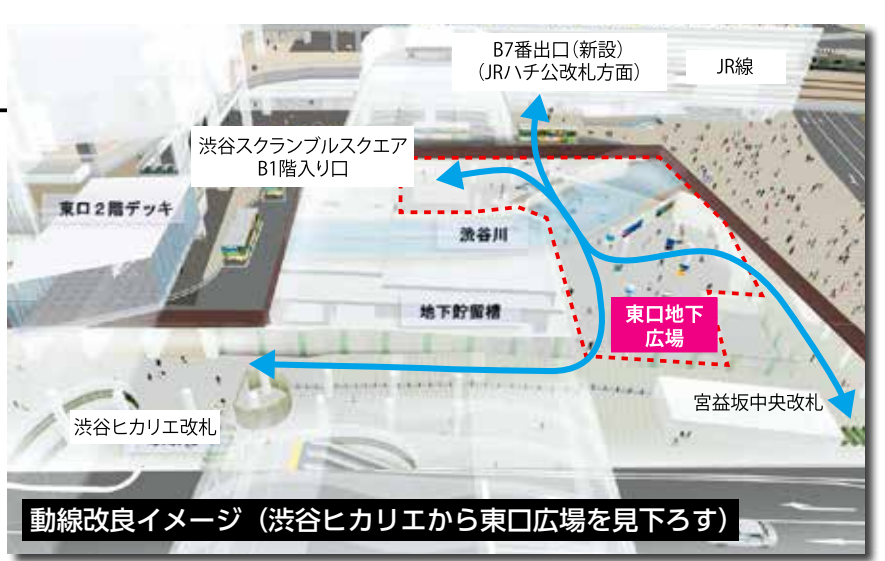

## ホイップるんのほしのおつげ 2019年12月1日～12月31日

監修：自由が丘開運占い館 Angel Garden (エンジェル ガーデン) 荻原鳳明 (おぎわら・ほうめい) 先生 イラスト：ササキミツコ

<p><b>牡羊座</b></p> <p>無我夢中で事に当たるとき、ただし、やり過ぎはNG。自分より年下の人に対して難が及ばないよう配慮が必要。また、空き巣や強盗に遭う恐れがあるので、戸締まりはしっかりと。</p>	<p><b>蟹座</b></p> <p>思いつきで行動に移すと、うやむやなまま終わってしまうことが多い。整理して、できること・できないことの判断を見誤らないよう注意して。</p>	<p><b>天秤座</b></p> <p>運気盛大にして、気の緩み、失言、失態により危機的状況に陥りかねない時。また、さらなる上を望み、無理をして体調を崩す心配も。今に満足して、何事もほどほどに。</p>	<p><b>山羊座</b></p> <p>自分も周りも気が大きくなり、無理難題に挑もうとする機運です。人から請われたことに対し、根拠のない自信から行動して最終的にうまくいかず、信頼を失うおそれがあります。</p>
<p><b>牡牛座</b></p> <p>運氣的には頂点を過ぎたあたり。今がどのような状態であっても、この先は下降傾向となりそう。全てを想定内に納めるには、今のうちから危機意識を持ってしっかりと準備を。</p>	<p><b>獅子座</b></p> <p>やりたいと思ったこと、すべきことは放置せず、周りからの批判や干渉に臆することなく進めていきましょう。先が見えず不安でも、成功を信じて進めば、満足な結果となります。</p>	<p><b>蠍座</b></p> <p>さらなる飛躍の時。今に満足せず、もっと実力を磨く状況に身を置くことをお勧めします。多少の無理も、自分を育てる肥料となるでしょう。相手のあることは行動を控えめに。</p>	<p><b>水瓶座</b></p> <p>つついそばにいる人を当てにしてしまい、その人が思い通りに動いてくれず、勝手に失望することで、信頼関係にひびを入れてしまうことが。価値観の見直しが必要です。</p>
<p><b>双子座</b></p> <p>思いつきで行動に移すと、うやむやなまま終わってしまうことが多い。整理して、できること・できないことの判断を見誤らないよう注意して。</p>	<p><b>てん座</b></p> <p>意気消沈気味。今までが派手すぎた人にとっては、公私共々落ち着きを見せて運気上昇を見ることも。何かをしようとする時、地味な行動では周りに気付かれず、成果も今ひとつ。</p>	<p><b>射手座</b></p> <p>自分も周りも気が大きくなり、無理難題に挑もうとする機運です。人から請われたことに対し、根拠のない自信から行動して最終的にうまくいかず、信頼を失うおそれがあります。</p>	<p><b>魚座</b></p> <p>生活にゆとりが生まれる時ですが、安心して散財してしまうことも。同じ使えば、人に対して使うようにすると、それは生きたお金として巡り巡ってあなたの元に帰ってきます。</p>

### 渋谷駅の地下乗り換えルートが変わります

渋谷駅は11月1日(金)、地下出入口番号を変更し、東口地下広場の一部の供用を開始しました。これにより、渋谷駅宮益坂中央改札からJR山手線への乗り換えルートが変更となります。新しい地下出入口番号は、東横線・田園都市線渋谷駅の構内に掲出中のポスターで、ご案内しています。

ホイップるんからのお知らせ  
ホイップるんの新しいお友だちで、自由が丘にある「茶処タピッるん」の店主・タピッるん! これから自由が丘のイベントなどに登場する予定だよ、たびびー。