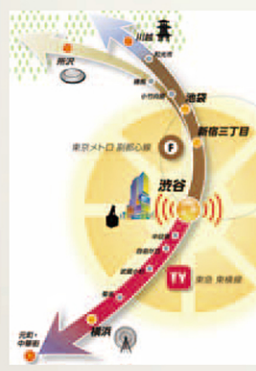

自由が丘の街中にある人工池に今年もカルガモ親子の姿

自由が丘北口にある商業施設「ヴィータ」1号黒区自由が丘1内の人工池で6月下旬、カルガモが巣をつくり、卵がちな8羽がかえった。同所にカルガモが初めて飛来したのは今から12年ほど前。4~5年間は巣作りと子育てが確認されていたが、それ以降は姿が見られなかったという。数年ぶりに飛来した昨年(2012)も、今年も親子で一緒に泳ぎ回るかわいらしい小ガモ姿が人々の目を惹きつけている。施設管理担当者の須崎亮さんは「昨年は親鳥が足の骨折で十分に子育てが出来ず、ふ化した8羽中3羽しか巣立ってなかった。今年こそは8羽とも無事育てほしい」と見守っている。順調に育てば、7月下旬から8月上旬に巣立つという。

東急電鉄からのお知らせ

東急東横線と東京メトロ副都心線 相互直通運転の開始日が2013年3月16日に決定!

相互直通運転により、東横線・みなとみらい線から副都心線を経て、東武東上線、西武有楽町線・池袋線までがひとつの路線として結ばれます。横浜方面から新宿・池袋を抜けて埼玉西南部にいたる広域的な鉄道ネットワークが形成され、東横線沿線から新宿・池袋方面への交通の利便性がさらに向上します。

副都心への通勤・通学がますます便利に!