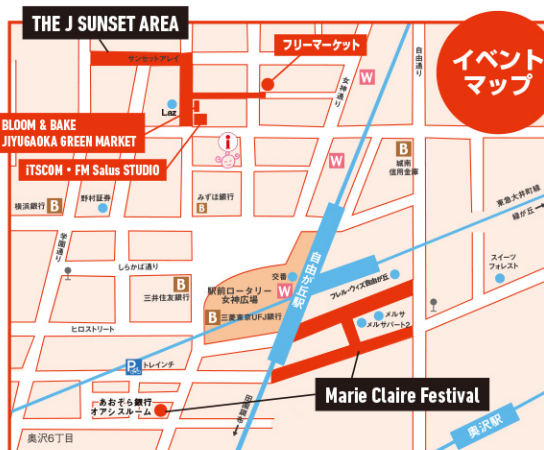

### THE J SUNSET AREA

5月23日(土)・24日(日)

「THE J」は自由が丘駅正面口エリア・駅前中央による新しいイベント。「自由が丘の初めまして」があります。テーマに、自由が丘の街を紹介するFMラジオ番組の配信、東京の選りすぐりのショップを集めたマーケットなどを展開する。

会場特設スタジオ「ITSCOM・FMサルーススタジオ」は、横浜市青葉区のコミュニティFM局「FMサルース」の番組とコラボ。会場特設スタジオ「ITSCOM・FMサルーススタジオ」は、横浜市青葉区のコミュニティFM局「FMサルース」の番組とコラボ。

### Marie Claire Festival

5月22日(金) 前夜祭～24日(日)

毎年恒例の「マリクレールフェスティバル」は自由が丘駅南口に面したマリクレール通りと丸島川緑道をメイン会場に、シャンソニアライブやストリートパフォーマンス、フードコート、ワゴンセールなどが行われる自由が丘の人氣イベント。

緑道沿いには特設ステージとオープンテラス席を設け、新緑の下でワインとシャンソンの生演奏が楽しめる「フラス」の街角で行われているようなフェスティバルをイメージして運営されている。

### イベントマップ